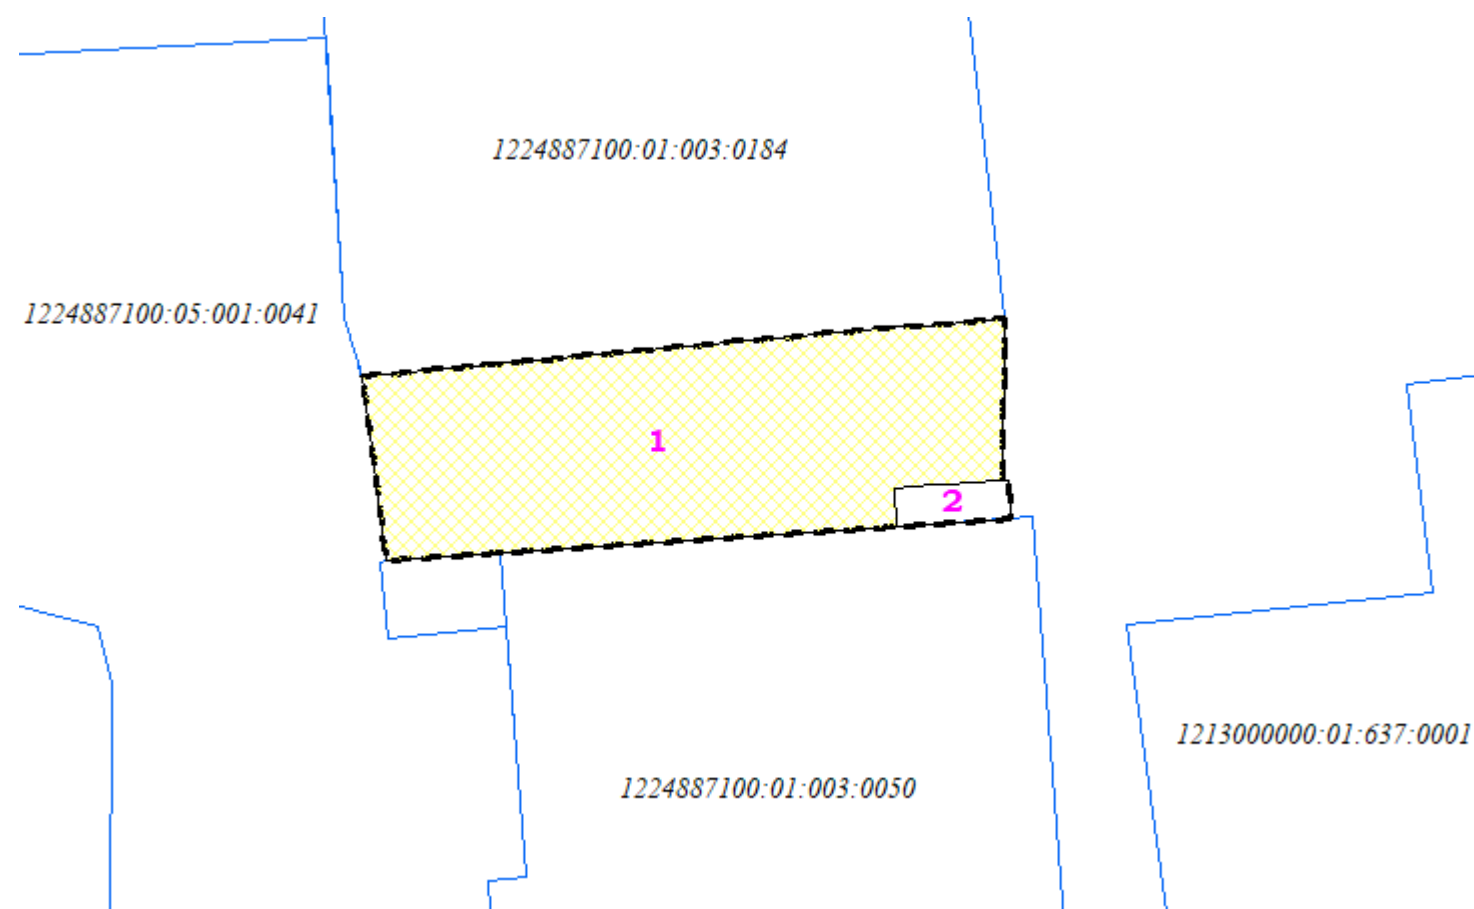

Замовник: РАІВСЬКА СІЛЬСЬКА РАДА				
					08.23/229.1				
					Детальний план частини території Раївської сільської ради Синельниківського району Дніпропетровської області (за межами населеного пункту) в районі вулиці Агропромислова				
Зміна	Кільк.	Аркуш	№ док	Підпис	Дата				
					2023				
					щодо можливості розміщення будівлі підприємства		Стадія	Аркуш	Аркушів
Директор					Шатов	ДПТ		7	1
Виконав					Адодіна				
					Збірний план земельних ділянок, наданих у власність чи користування, та земельних ділянок, не наданих у власність чи користування