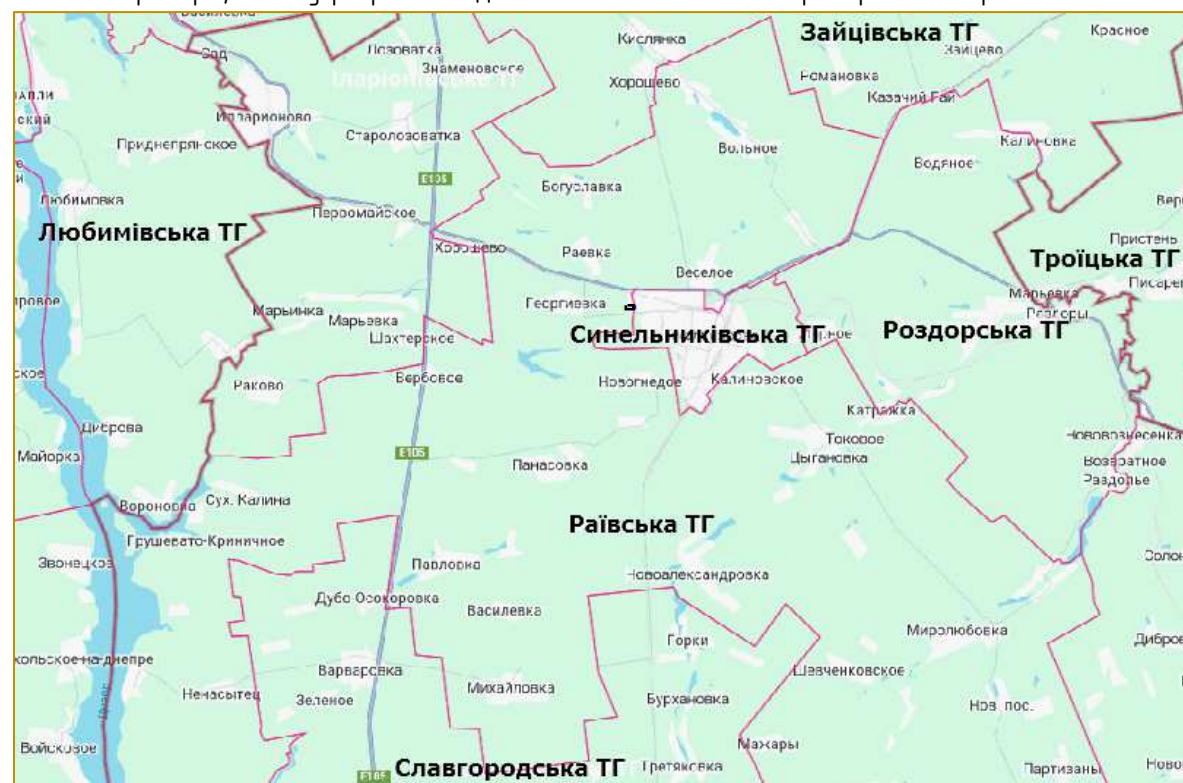

ЗБІРНИЙ ПЛАН ЗЕМЕЛЬНИХ ДІЛЯНОК, НАДАНИХ У ВЛАСНІСТЬ ЧИ КОРИСТУВАННЯ, ТА ЗЕМЕЛЬНИХ ДІЛЯНОК,  
 ВИКОПУЮВАННЯ З ІНДЕКСНОЇ КАДАСТРОВОЇ КАРТИ  
 з відображенням меж території, на яку розроблено ДПТ

ЗБІРНИЙ ПЛАН ЗЕМЕЛЬНИХ ДІЛЯНОК, НАДАНИХ У ВЛАСНІСТЬ ЧИ КОРИСТУВАННЯ, ТА ЗЕМЕЛЬНИХ ДІЛЯНОК,  
 НЕ НАДАНИХ У ВЛАСНІСТЬ ЧИ КОРИСТУВАННЯ М1:2000

СХЕМА РОЗТАШУВАННЯ

території, на яку розроблено ДПТ в межах Раївської територіальної громади

УМОВНІ ПОЗНАЧЕННЯ

- межі території, на яку розроблено ДПТ
- земельна ділянка 1224887100:01:003:0025, що перебуває у комунальній власності
- межі земельної ділянки не наданої у власність або користування громадянам чи юридичним особам
- означення на Плані земельних ділянок, що входять до території ДПТ
- межі земельних ділянок, що розташовані навколо території ДПТ