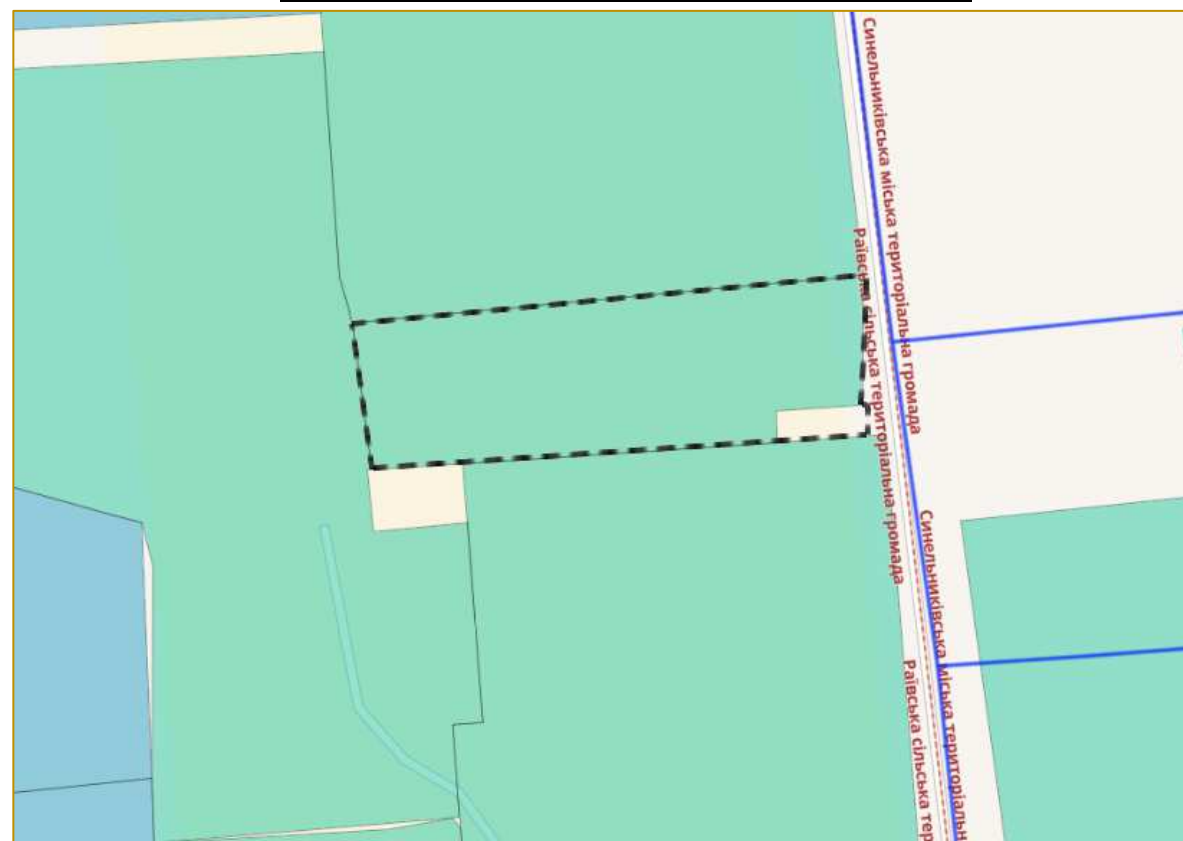

ЗБІРНИЙ ПЛАН ЗЕМЕЛЬНИХ ДІЛЯНОК, НАДАНИХ У ВЛАСНІСТЬ ЧИ КОРИСТУВАННЯ, ТА ЗЕМЕЛЬНИХ ДІЛЯНОК,  
 ВИКОПУЮВАННЯ З ІНДЕКСНОЇ КАДАСТРОВОЇ КАРТИ  
 з відображенням меж території, на яку розроблено ДПТ

ЗБІРНИЙ ПЛАН ЗЕМЕЛЬНИХ ДІЛЯНОК, НАДАНИХ У ВЛАСНІСТЬ ЧИ КОРИСТУВАННЯ, ТА ЗЕМЕЛЬНИХ ДІЛЯНОК,  
 НЕ НАДАНИХ У ВЛАСНІСТЬ ЧИ КОРИСТУВАННЯ М1:2000

СХЕМА РОЗТАШУВАННЯ

території, на яку розроблено ДПТ в межах Раївської територіальної громади

УМОВНІ ПОЗНАЧЕННЯ

- межі території, на яку розроблено ДПТ
- земельна ділянка 1224887100:01:003:0025, що перебуває у комунальній власності
- межі земельної ділянки не наданої у власність або користування громадянам чи юридичним особам
- означення на Плані земельних ділянок, що входять до території ДПТ
- межі земельних ділянок, що розташовані навколо території ДПТ

					Замовник: РАІВСЬКА СІЛЬСЬКА РАДА				
					08.23/229.1				
					Детальний план частини території Раївської сільської ради Синельниківського району Дніпропетровської області (за межами населеного пункту) в районі вулиці Агропромислова				
Зміна	Кільк.	Аркуш	№ док	Підпис	Дата				
					2023				
					щодо можливості розміщення будівлі підприємства		Стадія	Аркуш	Аркушів
Директор					Шатов	ДПТ		7	1
Виконав					Адодіна				
					Збірний план земельних ділянок, наданих у власність чи користування, та земельних ділянок, не наданих у власність чи користування				